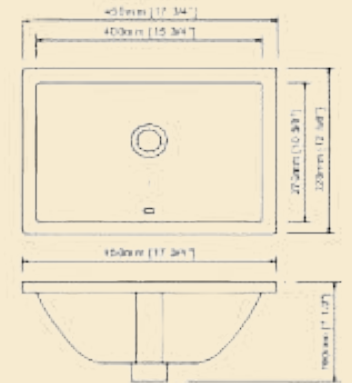

INSTALACION SUBMONTAR

DIMENSIONES

GENERALES 81.3CM X 48.3CM

INTERIORES 76.3CM X 43.3CM

PROFUNDIDAD 25.4CM

CALIBRE 18

ACABADO SATINADO

ACCESORIOS CONTRACANASTA, COLADOR, CUADRICULA INFERIOR, TABLA PARA PICAR, ESCURRIDOR.

☎ 66 72 54 84 61

📷 ynstala_marmol

🌐 ynstalaartenmarmol.com

LAVABOS SUBMONTABLES

MODELO 2254

INSTALACION SUBMONTAR
DIMENSIONES

GENERALES 53CM X 37.5CM
INTERIORES 46.7CM X 31.7CM

PROFUNDIDAD 20.5CM

ACABADO PORCELANA VITREA

MODELO 2012

INSTALACION SUBMONTAR
DIMENSIONES

GENERALES 45CM X 32CM
INTERIORES 40CM X 27CM

PROFUNDIDAD 19

ACABADO PORCELANA VITREA

(NO INCLUYE DESAGUE)

LLAVE LAVABO

MODELO 5933

INSTALACION SOBRE MOSTRADOR

DIMENSIONES

GENERALES 41CM X 41CM

PROFUNDIDAD 12CM

ACABADO PORCELANA VITREA

(DESAGUE NO INCLUIDO)

MODELO 5921