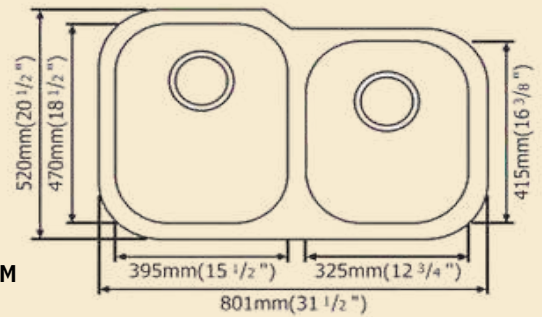

GENERALES 82.1CM X 47.1CM

INTERIORES 77CM X 42 CM

PROFUNDIDAD 22.8CM

CALIBRE 18

ACABADO SATINADO

(NO INCLUYE DESAGUE)

MODELO 60/40

INSTALACION SUBMONTAR
DIMENSIONES

GENERALES 80.1CM X 52CM

INTERIORES

TINA GRANDE 47CM X 39.5CM

TINA CHICA 41.5CM X 32.5CM

PROFUNDIDAD

TINA GRANDE 22.8" TINA CHICA 19CM

CALIBRE 18

ACABADO SATINADO

(NO INCLUYE DESAGUE)

MODELO APRON SINK

INSTALACION SUBMONTAR
DIMENSIONES

GENERALES 83.5CM X 56.5CM

INTERIORES 77.7CM X 45.4CM

PROFUNDIDAD 25.4CM

CALIBRE 16

ACCESORIOS

CUADRICULA INTERIOR (2)

(NO INCLUYE DESAGUE)

☎ 66 72 54 84 61

📷 ynstala_marmol

🌐 ynstalaartenmarmol.com

MODELO C-50/50 SATINADO

INSTALACION SUBMONTAR
DIMENSIONES

GENERALES 81.3CM X 48.3CM
INTERIORES 76.2CM X 43.2 CM