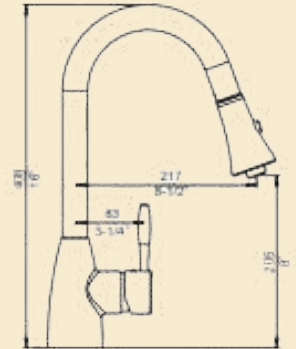

LLAVES MONOMANDO

MODELO 88402

PULVERIZADOR EXTRAÍBLE DE UN SOLO MANGO
MANGUERA FLEXIBLE: 50 CM, 9/16-24UNEF-2B
TASA DE FLUJO: 1,8 GPM MÁX. A 60 PSI
PULVERIZADOR DE 2 FUNCIONES
TEMPERATURA REGULABLE
CON TRAPE SO
GIRO DE 360 GRADOS
FÁCIL INSTALACIÓN
MATERIAL LATÓN MACIZO.
ACABADO NIQUEL, DORADO, NEGRO