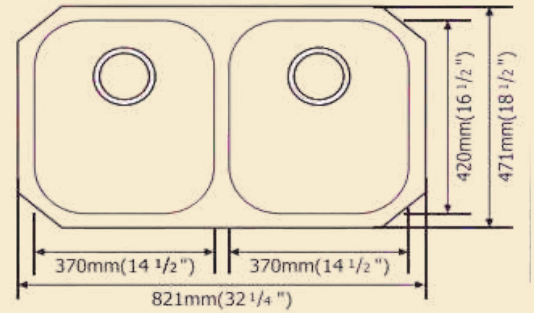

GENERALES 58.4CM X 45.7CM

INTERIORES 53.4CM X 40.7CM

PROFUNDIDAD 30.5CM

CALIBRE 18

ACABADO SATINADO

☎ 66 72 54 84 61

📷 ynstala_marmol

🌐 ynstalaartenmarmol.com

INSTALACION SUBMONTAR

DIMENSIONES

GENERALES 81.3CM X 48.3CM

INTERIORES 76.3CM X 43.3CM

PROFUNDIDAD 25.4CM

CALIBRE 18

ACABADO SATINADO

ACCESORIOS CONTRACANASTA, COLADOR, CUADRICULA INFERIOR, TABLA PARA PICAR, ESCURRIDOR.

GENERALES 82.1CM X 47.1CM

INTERIORES 77CM X 42 CM

PROFUNDIDAD 22.8CM

CALIBRE 18

ACABADO SATINADO

(NO INCLUYE DESAGUE)

MODELO 60/40

INSTALACION SUBMONTAR
DIMENSIONES

GENERALES 80.1CM X 52CM

INTERIORES

TINA GRANDE 47CM X 39.5CM

TINA CHICA 41.5CM X 32.5CM

PROFUNDIDAD

TINA GRANDE 22.8" TINA CHICA 19CM

CALIBRE 18

ACABADO SATINADO