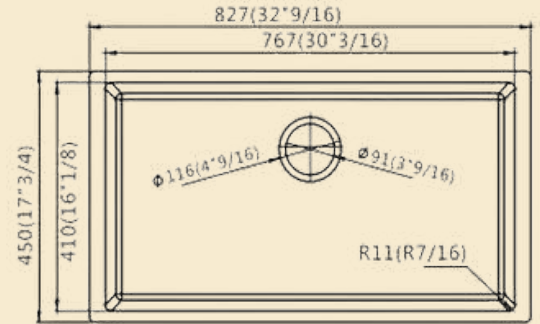

MODELO 1TGCM

INSTALACION SUBMONTAR

DIMENSIONES

GENERALES 82.7CM X 45CM

INTERIORES 76.7CM X 41CM

PROFUNDIDAD 22.8"

MATERIAL

80% CUARZO NATURAL

20% ACRILICO COMPUESTO

ACABADO MATE

(NO INCLUYE DESAGUE)