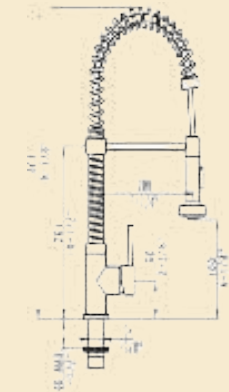

DISPONIBLE NIQUEL Y NEGRO

☎ 66 72 54 84 61

📷 ynstala_marmol

🌐 ynstalaartenmarmol.com

LLAVES MONOMANDO

MODELO 88402

PULVERIZADOR EXTRAÍBLE DE UN SOLO MANGO
MANGUERA FLEXIBLE: 50 CM, 9/16-24UNEF-2B
TASA DE FLUJO: 1,8 GPM MÁX. A 60 PSI
PULVERIZADOR DE 2 FUNCIONES
TEMPERATURA REGULABLE
CON TRAPE SO
GIRO DE 360 GRADOS
FÁCIL INSTALACIÓN
MATERIAL LATÓN MACIZO.
ACABADO NIQUEL, DORADO, NEGRO

MODELO 88503

PULVERIZADOR EXTRAÍBLE DE UN SOLO MANGO
MANGUERA FLEXIBLE: 50 CM, 9/16-24UNEF-2B
TASA DE FLUJO: 1,8 GPM MÁX. A 60 PSI
PULVERIZADOR DE 2 FUNCIONES
TEMPERATURA REGULABLE
CONTRAPESO
GIRO DE 360 GRADOS
FÁCIL INSTALACIÓN
MATERIAL LATÓN MACIZO.
ACABADO NIQUEL, NEGRO