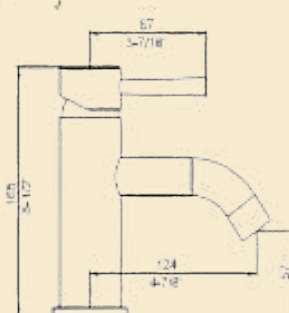

LAVABOS SUBMONTABLES

MODELO 2254

INSTALACION SUBMONTAR
DIMENSIONES

GENERALES 53CM X 37.5CM
INTERIORES 46.7CM X 31.7CM

PROFUNDIDAD 20.5CM

ACABADO PORCELANA VITREA

MODELO 2012

INSTALACION SUBMONTAR
DIMENSIONES

GENERALES 45CM X 32CM
INTERIORES 40CM X 27CM

PROFUNDIDAD 19

ACABADO PORCELANA VITREA

(NO INCLUYE DESAGUE)

LLAVE LAVABO

(PARA MODELOS SUBMONTABLES)

☎ 66 72 54 84 61

📷 ynstala_marmol

🌐 ynstalaartenmarmol.com