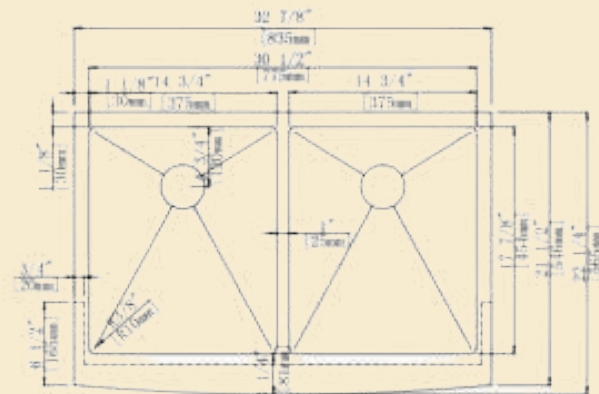

(NO INCLUYE DESAGUE)

MODELO APRON SINK

INSTALACION SUBMONTAR
DIMENSIONES

GENERALES 83.5CM X 56.5CM

INTERIORES 77.7CM X 45.4CM

PROFUNDIDAD 25.4CM

CALIBRE 16

ACCESORIOS

CUADRICULA INTERIOR (2)

(NO INCLUYE DESAGUE)

☎ 66 72 54 84 61

📷 ynstala_marmol

🌐 ynstalaartenmarmol.com

MODELO C-50/50 SATINADO

INSTALACION SUBMONTAR
DIMENSIONES

GENERALES 81.3CM X 48.3CM
INTERIORES 76.2CM X 43.2 CM