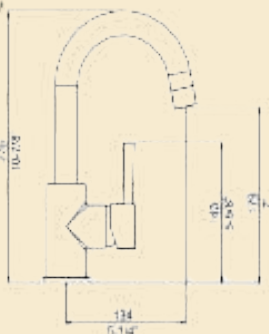

☎ 66 72 54 84 61

📷 ynstala_marmol

🌐 ynstalaartenmarmol.com

LAVABOS SUBMONTABLES

MODELO 2254

INSTALACION SUBMONTAR
DIMENSIONES

GENERALES 53CM X 37.5CM
INTERIORES 46.7CM X 31.7CM

PROFUNDIDAD 20.5CM

ACABADO PORCELANA VITREA

MODELO 2012

INSTALACION SUBMONTAR
DIMENSIONES

GENERALES 45CM X 32CM
INTERIORES 40CM X 27CM

PROFUNDIDAD 19

ACABADO PORCELANA VITREA

(NO INCLUYE DESAGUE)

LLAVE LAVABO

(PARA MODELOS SUBMONTABLES)

MODELO 10120

MODELO 10119

MODELO 10165

☎ 66 72 54 84 61

📷 ynstala_marmol

🌐 ynstalaartenmarmol.com

LAVABO MONTABLE

MODELO 5933

INSTALACION SOBRE MOSTRADOR

DIMENSIONES

GENERALES 41CM X 41CM

PROFUNDIDAD 12CM

ACABADO PORCELANA VITREA

(DESAGUE NO INCLUIDO)

MODELO 5921