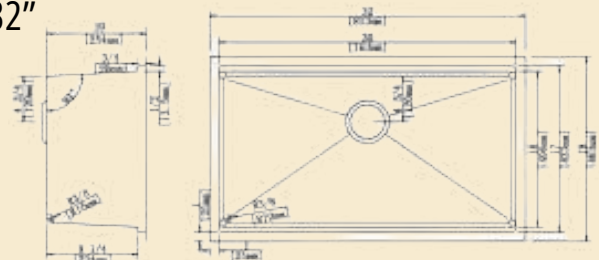

INSTALACION SUBMONTAR

DIMENSIONES

GENERALES 81.3CM X 48.3CM

INTERIORES 76.3CM X 43.3CM

PROFUNDIDAD 25.4CM

CALIBRE 18

ACABADO SATINADO

ACCESORIOS CONTRACANASTA, COLADOR, CUADRICULA INFERIOR, TABLA PARA PICAR, ESCURRIDOR.