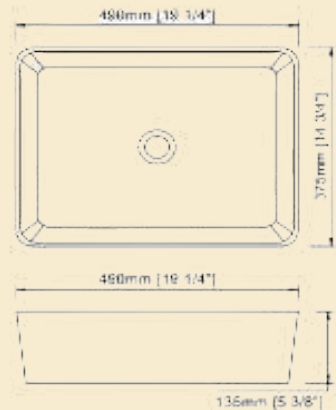

INSTALACION SUBMONTAR

DIMENSIONES

GENERALES 81.3CM X 48.3CM

INTERIORES 76.3CM X 43.3CM

PROFUNDIDAD 25.4CM

CALIBRE 18

ACABADO SATINADO

ACCESORIOS CONTRACANASTA, COLADOR, CUADRICULA INFERIOR, TABLA PARA PICAR, ESCURRIDOR.

MODELO 5933

INSTALACION SOBRE MOSTRADOR

DIMENSIONES

GENERALES 41CM X 41CM

PROFUNDIDAD 12CM

ACABADO PORCELANA VITREA

(DESAGUE NO INCLUIDO)

MODELO 5921

INSTALACION SOBRE MOSTRADOR

DIMENSIONES

GENERALES 49CM X 37.5CM

PROFUNDIDAD 13.5CM

ACABADO PORCELANA VITREA

(DESAGUE NO INCLUIDO)

MODELO 2113

INSTALACION SOBRE MOSTRADOR

DIMENSIONES

GENERALES 42.5CM X 42.5CM

PROFUNDIDAD 13CM

ACABADO PORCELANA VITREA

(DESAGUE NO INCLUIDO)

☎ 66 72 54 84 61

📷 ynstala_marmol

🌐 ynstalaartenmarmol.com