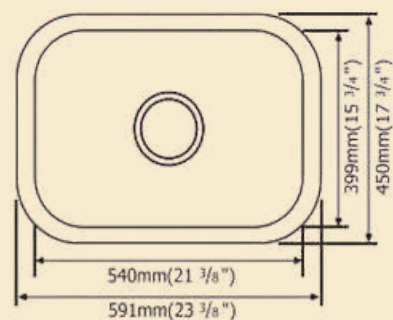

CATÁLOGO

TARJAS
LLAVES
LAVABOS
ACCESORIOS

MODELOS DE UNA TINA ACERO INOXIDABLE

MODELO 1TCH

INSTALACION SUBMONTAR

DIMENSIONES

GENERALES 45.7CM X 40.6CM

INTERIORES 40.6CM X 35.5CM

PROFUNDIDAD 22.8"

CALIBRE 18

ACABADO SATINADO

MODELO 1TMED

INSTALACION SUBMONTAR

DIMENSIONES

GENERALES 59.1CM X 45CM

INTERIORES 54CM X 39.9CM

PROFUNDIDAD 22.8

CALIBRE 18

ACABADO SATINADO

(NO INCLUYE DESAGUE)

MODELO 1TGDE

INSTALACION SUBMONTAR

DIMENSIONES

GENERALES 75.8CM X 45.9CM

INSTALACION SUBMONTAR

DIMENSIONES

GENERALES 81.3CM X 48.3CM

INTERIORES 76.3CM X 43.3CM

PROFUNDIDAD 25.4CM

CALIBRE 18

ACABADO SATINADO

ACCESORIOS CONTRACANASTA, COLADOR, CUADRICULA INFERIOR, TABLA PARA PICAR, ESCURRIDOR.