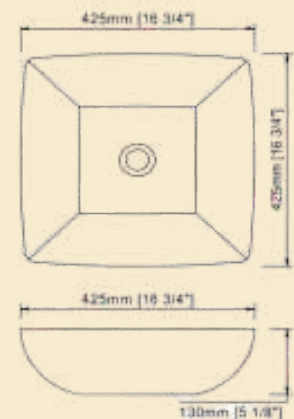

INSTALACION SUBMONTAR

DIMENSIONES

GENERALES 81.3CM X 48.3CM

INTERIORES 76.3CM X 43.3CM

PROFUNDIDAD 25.4CM

CALIBRE 18

ACABADO SATINADO

ACCESORIOS CONTRACANASTA, COLADOR, CUADRICULA INFERIOR, TABLA PARA PICAR, ESCURRIDOR.

MODELO 5933

INSTALACION SOBRE MOSTRADOR

DIMENSIONES

GENERALES 41CM X 41CM

PROFUNDIDAD 12CM

ACABADO PORCELANA VITREA

(DESAGUE NO INCLUIDO)

MODELO 5921

INSTALACION SOBRE MOSTRADOR

DIMENSIONES

GENERALES 49CM X 37.5CM

PROFUNDIDAD 13.5CM

ACABADO PORCELANA VITREA

(DESAGUE NO INCLUIDO)

MODELO 2113

INSTALACION SOBRE MOSTRADOR

DIMENSIONES

GENERALES 42.5CM X 42.5CM

PROFUNDIDAD 13CM

ACABADO PORCELANA VITREA

(DESAGUE NO INCLUIDO)

☎ 66 72 54 84 61

📷 ynstala_marmol

🌐 ynstalaartenmarmol.com