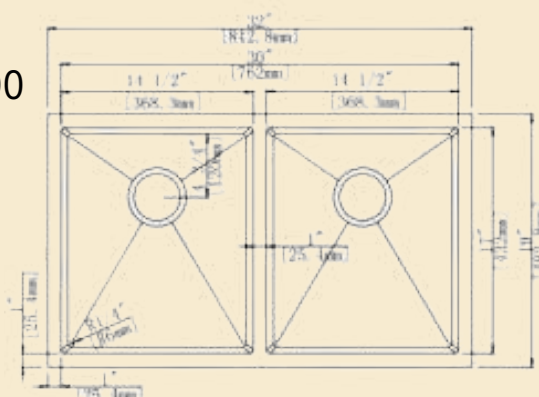

MODELO C-50/50 DORADA

INSTALACION SUBMONTAR
DIMENSIONES

GENERALES 81.3CM X 48.3CM
INTERIORES 76.2CM X 43.2 CM

PROFUNDIDAD 25.4CM

CALIBRE 18

ACABADO SATINADO
(NO INCLUYE DESAGUE)