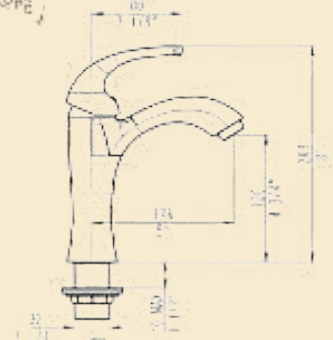

ACABADO PORCELANA VITREA

MODELO 2012

INSTALACION SUBMONTAR
DIMENSIONES

GENERALES 45CM X 32CM
INTERIORES 40CM X 27CM

PROFUNDIDAD 19

ACABADO PORCELANA VITREA

(NO INCLUYE DESAGUE)

LLAVE LAVABO

(PARA MODELOS SUBMONTABLES)

MODELO 10120

MODELO 10119

MODELO 10165

☎ 66 72 54 84 61

📷 ynstala_marmol

🌐 ynstalaartenmarmol.com

LAVABO MONTABLE

MODELO 5933

INSTALACION SOBRE MOSTRADOR

DIMENSIONES

GENERALES 41CM X 41CM

PROFUNDIDAD 12CM

ACABADO PORCELANA VITREA

(DESAGUE NO INCLUIDO)

MODELO 5921

INSTALACION SOBRE MOSTRADOR

DIMENSIONES

GENERALES 49CM X 37.5CM

PROFUNDIDAD 13.5CM

ACABADO PORCELANA VITREA

(DESAGUE NO INCLUIDO)

MODELO 2113

INSTALACION SOBRE MOSTRADOR