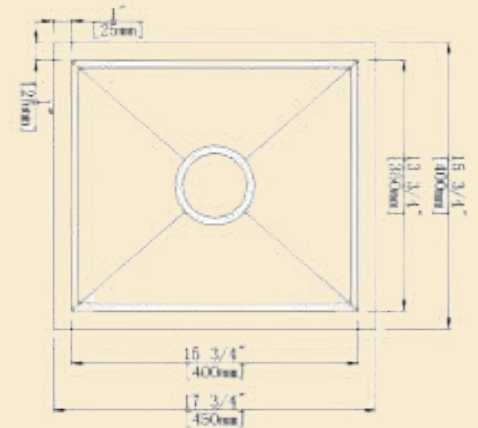

MODELO 1TCMED

INSTALACION SUBMONTAR

DIMENSIONES

GENERALES 58.4CM X 45.7CM

INTERIORES 53.4CM X 40.7CM

PROFUNDIDAD 22.8

CALIBRE 18

ACABADO SATINADO