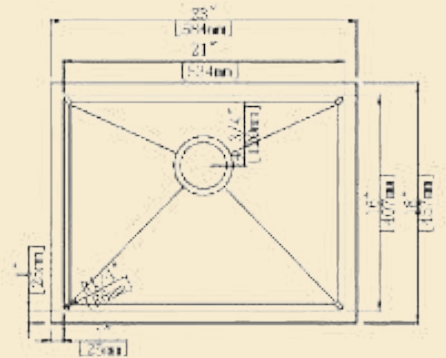

GENERALES 58.4CM X 45.7CM

INTERIORES 53.4CM X 40.7CM

PROFUNDIDAD 22.8

CALIBRE 18

ACABADO SATINADO

MODELO 1TCPC

INSTALACION SUBMONTAR

DIMENSIONES