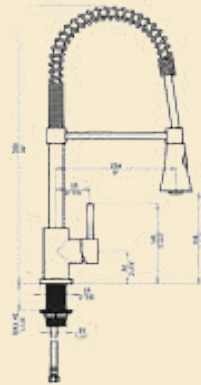

MODELO 88518G

PULVERIZADOR EXTRAÍBLE DE UN SOLO MANGO
MANGUERA FLEXIBLE: 50 CM, 9/16-24UNEF-2B
TASA DE FLUJO: 1,8 GPM MÁX. A 60 PSI
PULVERIZADOR DE 2 FUNCIONES
TEMPERATURA REGULABLE
CONTRAPESO
GIRO DE 360 GRADOS
FÁCIL INSTALACIÓN
MATERIAL LATÓN MACIZO.
ACABADO NIQUEL, NEGRO

☎ 66 72 54 84 61

📷 ynstala_marmol

🌐 ynstalaartenmarmol.com

LLAVES MONOMANDO

MODELO 88502B

PULVERIZADOR DE UN SOLO MANGO
MANGUERA FLEXIBLE: 50 CM, 9/16-24UNEF-2B
TASA DE FLUJO: 1,8 GPM MÁX. A 60

PSI

PULVERIZADOR DE 2 FUNCIONES
TEMPERATURA REGULABLE
GIRO DE 360 GRADOS
FÁCIL INSTALACIÓN
MATERIAL LATÓN MACIZO.
ACABADO NIQUEL

☎ 66 72 54 84 61

📷 ynstala_marmol

🌐 ynstalaartenmarmol.com

LAVABOS SUBMONTABLES

MODELO 2254

INSTALACION SUBMONTAR
DIMENSIONES

GENERALES 53CM X 37.5CM
INTERIORES 46.7CM X 31.7CM

PROFUNDIDAD 20.5CM