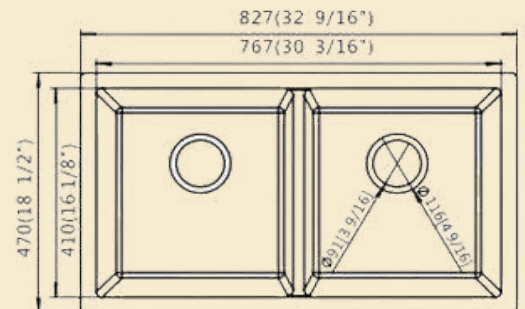

☎ 66 72 54 84 61

📷 ynstala_marmol

🌐 ynstalaartenmarmol.com