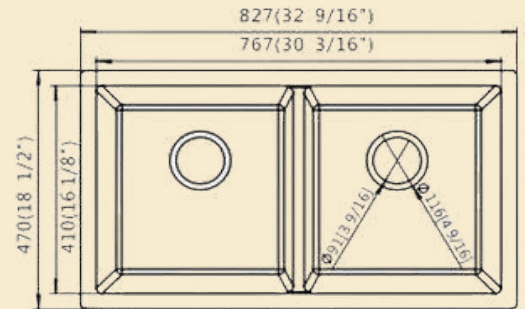

MODELO 1TGCB

INSTALACION SUBMONTAR

DIMENSIONES

GENERALES 82.7CM X 45CM

INTERIORES 76.7CM X 41CM

PROFUNDIDAD 22.8"

MATERIAL

80% CUARZO NATURAL

20% ACRILICO COMPUESTO

ACABADO MATE

(NO INCLUYE DESAGUE)