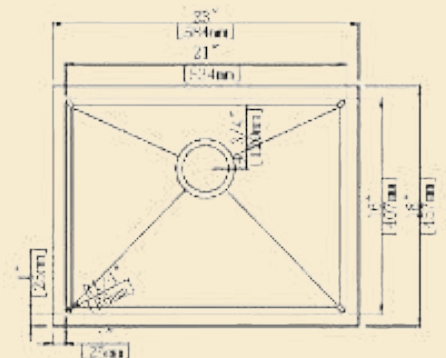

☎ 66 72 54 84 61

📷 ynstala_marmol

🌐 ynstalaartenmarmol.com