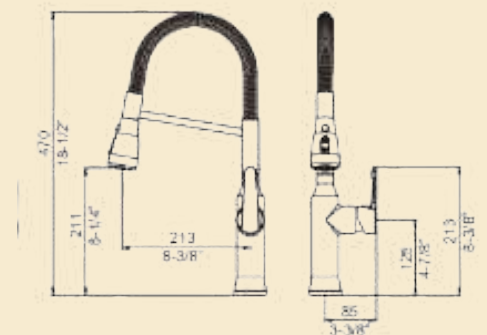

MODELO 88518G

PULVERIZADOR EXTRAÍBLE DE UN SOLO MANGO
MANGUERA FLEXIBLE: 50 CM, 9/16-24UNEF-2B
TASA DE FLUJO: 1,8 GPM MÁX. A 60 PSI
PULVERIZADOR DE 2 FUNCIONES
TEMPERATURA REGULABLE
CONTRAPESO
GIRO DE 360 GRADOS
FÁCIL INSTALACIÓN
MATERIAL LATÓN MACIZO.
ACABADO NIQUEL, NEGRO