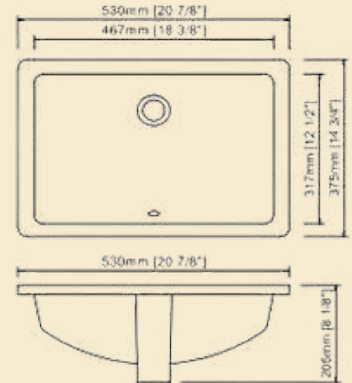

INSTALACION SUBMONTAR

DIMENSIONES

GENERALES 81.3CM X 48.3CM

INTERIORES 76.3CM X 43.3CM

PROFUNDIDAD 25.4CM

CALIBRE 18

ACABADO SATINADO

ACCESORIOS CONTRACANASTA, COLADOR, CUADRICULA INFERIOR, TABLA PARA PICAR, ESCURRIDOR.

☎ 66 72 54 84 61

📷 ynstala_marmol

🌐 ynstalaartenmarmol.com

LAVABOS SUBMONTABLES

MODELO 2254

INSTALACION SUBMONTAR
DIMENSIONES

GENERALES 53CM X 37.5CM
INTERIORES 46.7CM X 31.7CM

PROFUNDIDAD 20.5CM

ACABADO PORCELANA VITREA

MODELO 2012

INSTALACION SUBMONTAR
DIMENSIONES

GENERALES 45CM X 32CM
INTERIORES 40CM X 27CM

PROFUNDIDAD 19

ACABADO PORCELANA VITREA

(NO INCLUYE DESAGUE)

LLAVE LAVABO

MODELO 5933

INSTALACION SOBRE MOSTRADOR

DIMENSIONES

GENERALES 41CM X 41CM

PROFUNDIDAD 12CM

ACABADO PORCELANA VITREA

(DESAGUE NO INCLUIDO)

MODELO 5921