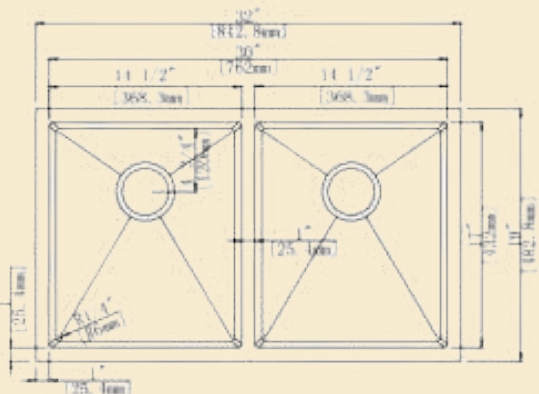

ACABADO SATINADO
(NO INCLUYE DESAGUE)

MODELO C-50/50 NEGRA

INSTALACION SUBMONTAR
DIMENSIONES

GENERALES 81.3CM X 48.3CM
INTERIORES 76.2CM X 43.2 CM

PROFUNDIDAD 25.4CM

CALIBRE 18

ACABADO SATINADO
(NO INCLUYE DESAGUE)

☎ 66 72 54 84 61

📷 ynstala_marmol

🌐 ynstalaartenmarmol.com

MODELOS GRANITO COMPUESTO

MODELO 1TGCM

INSTALACION SUBMONTAR

DIMENSIONES

GENERALES 82.7CM X 45CM