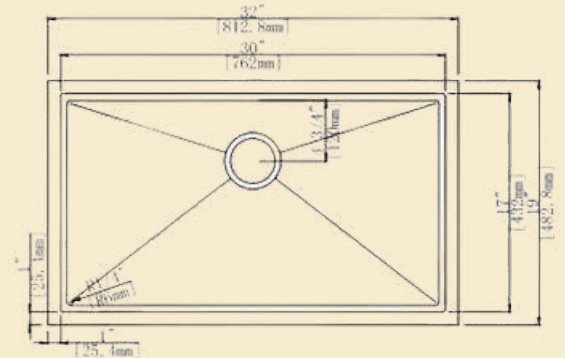

GENERALES 58.4CM X 45.7CM

INTERIORES 53.4CM X 40.7CM

PROFUNDIDAD 30.5CM

CALIBRE 18

ACABADO SATINADO

☎ 66 72 54 84 61

📷 ynstala_marmol

🌐 ynstalaartenmarmol.com

MODELO 1TCG

INSTALACION SUBMONTAR
DIMENSIONES

GENERALES 81.2CM X 48.2CM

INTERIORES 76.2CM X 43.2CM

PROFUNDIDAD 25.4CM

CALIBRE 18

ACABADO SATINADO

MODELO ACCESORIOS 32"

INSTALACION SUBMONTAR

DIMENSIONES

GENERALES 81.3CM X 48.3CM

INTERIORES 76.3CM X 43.3CM

PROFUNDIDAD 25.4CM

CALIBRE 18

ACABADO SATINADO

ACCESORIOS CONTRACANASTA, COLADOR, CUADRICULA INFERIOR, TABLA PARA PICAR, ESCURRIDOR.