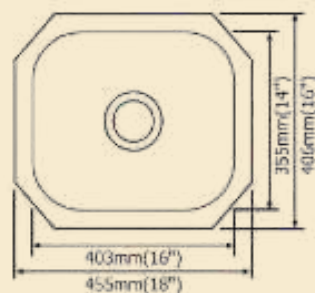

MODELO 1TCH

INSTALACION SUBMONTAR

DIMENSIONES

GENERALES 45.7CM X 40.6CM

INTERIORES 40.6CM X 35.5CM

PROFUNDIDAD 22.8"

CALIBRE 18

ACABADO SATINADO