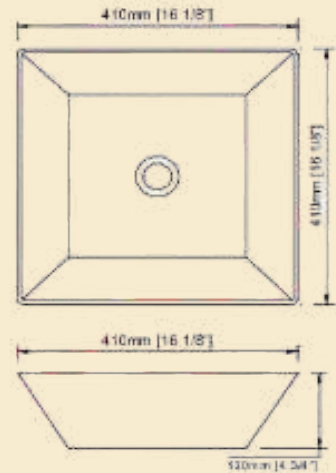

ACABADO PORCELANA VITREA

MODELO 2012

INSTALACION SUBMONTAR
DIMENSIONES

GENERALES 45CM X 32CM
INTERIORES 40CM X 27CM

PROFUNDIDAD 19

ACABADO PORCELANA VITREA

(NO INCLUYE DESAGUE)

LLAVE LAVABO

MODELO 5933

INSTALACION SOBRE MOSTRADOR

DIMENSIONES

GENERALES 41CM X 41CM

PROFUNDIDAD 12CM

ACABADO PORCELANA VITREA

(DESAGUE NO INCLUIDO)

MODELO 5921

INSTALACION SOBRE MOSTRADOR

DIMENSIONES

GENERALES 49CM X 37.5CM

PROFUNDIDAD 13.5CM

ACABADO PORCELANA VITREA

(DESAGUE NO INCLUIDO)

MODELO 2113

INSTALACION SOBRE MOSTRADOR

DIMENSIONES

GENERALES 42.5CM X 42.5CM

PROFUNDIDAD 13CM

ACABADO PORCELANA VITREA

(DESAGUE NO INCLUIDO)

☎ 66 72 54 84 61

📷 ynstala_marmol

🌐 ynstalaartenmarmol.com