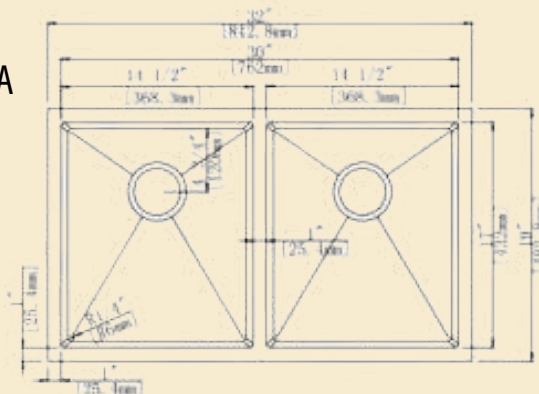

MODELO C-50/50 NEGRA

INSTALACION SUBMONTAR
DIMENSIONES

GENERALES 81.3CM X 48.3CM
INTERIORES 76.2CM X 43.2 CM

PROFUNDIDAD 25.4CM

CALIBRE 18

ACABADO SATINADO
(NO INCLUYE DESAGUE)