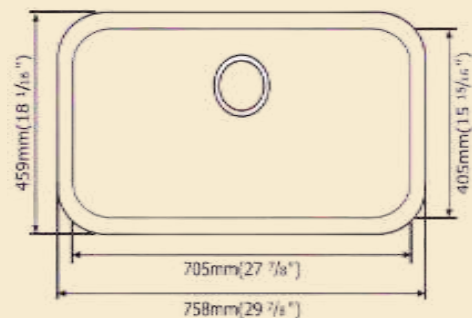

CATÁLOGO

TARJAS
LLAVES
LAVABOS
ACCESORIOS

MODELOS DE UNA TINA ACERO INOXIDABLE

MODELO 1TCH

INSTALACION SUBMONTAR

DIMENSIONES

GENERALES 45.7CM X 40.6CM

INTERIORES 40.6CM X 35.5CM

PROFUNDIDAD 22.8

CALIBRE 18

ACABADO SATINADO

(NO INCLUYE DESAGUE)

MODELO 1TGDE

INSTALACION SUBMONTAR

DIMENSIONES

GENERALES 75.8CM X 45.9CM

INTERIORES 70.5CM X 40.5CM

PROFUNDIDAD 22.8"

CALIBRE 18

ACABADO SATINADO

(NO INCLUYE DESAGUE)

MODELO 1TCM

INSTALACION SUBMONTAR

DIMENSIONES

GENERALES 58.4CM X 45.7CM

INTERIORES 53.4CM X 40.7CM

PROFUNDIDAD 22.8

CALIBRE 18

ACABADO SATINADO

MODELO 1TCPC

INSTALACION SUBMONTAR

DIMENSIONES