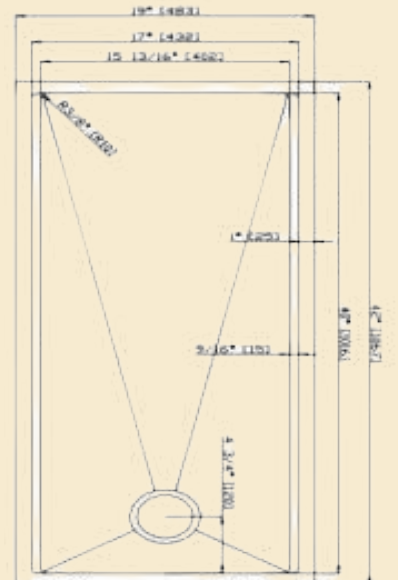

INSTALACION SUBMONTAR

DIMENSIONES

GENERALES 81.3CM X 48.3CM

INTERIORES 76.3CM X 43.3CM

PROFUNDIDAD 25.4CM

CALIBRE 18

ACABADO SATINADO

ACCESORIOS CONTRACANASTA, COLADOR, CUADRICULA INFERIOR, TABLA PARA PICAR, ESCURRIDOR.

MODELO ACCESORIOS 42"

INSTALACION SUBMONTAR

DIMENSIONES

GENERALES 106.7CM X 48.3CM

INTERIORES 101.6CM X 43.2CM

PROFUNDIDAD 25.4CM

CALIBRE 18

ACABADO SATINADO

GENERALES 82.1CM X 47.1CM

INTERIORES 77CM X 42 CM

PROFUNDIDAD 22.8CM

CALIBRE 18

ACABADO SATINADO

(NO INCLUYE DESAGUE)

MODELO 60/40

INSTALACION SUBMONTAR
DIMENSIONES

GENERALES 80.1CM X 52CM

INTERIORES

TINA GRANDE 47CM X 39.5CM

TINA CHICA 41.5CM X 32.5CM

PROFUNDIDAD

TINA GRANDE 22.8" TINA CHICA 19CM

CALIBRE 18

ACABADO SATINADO